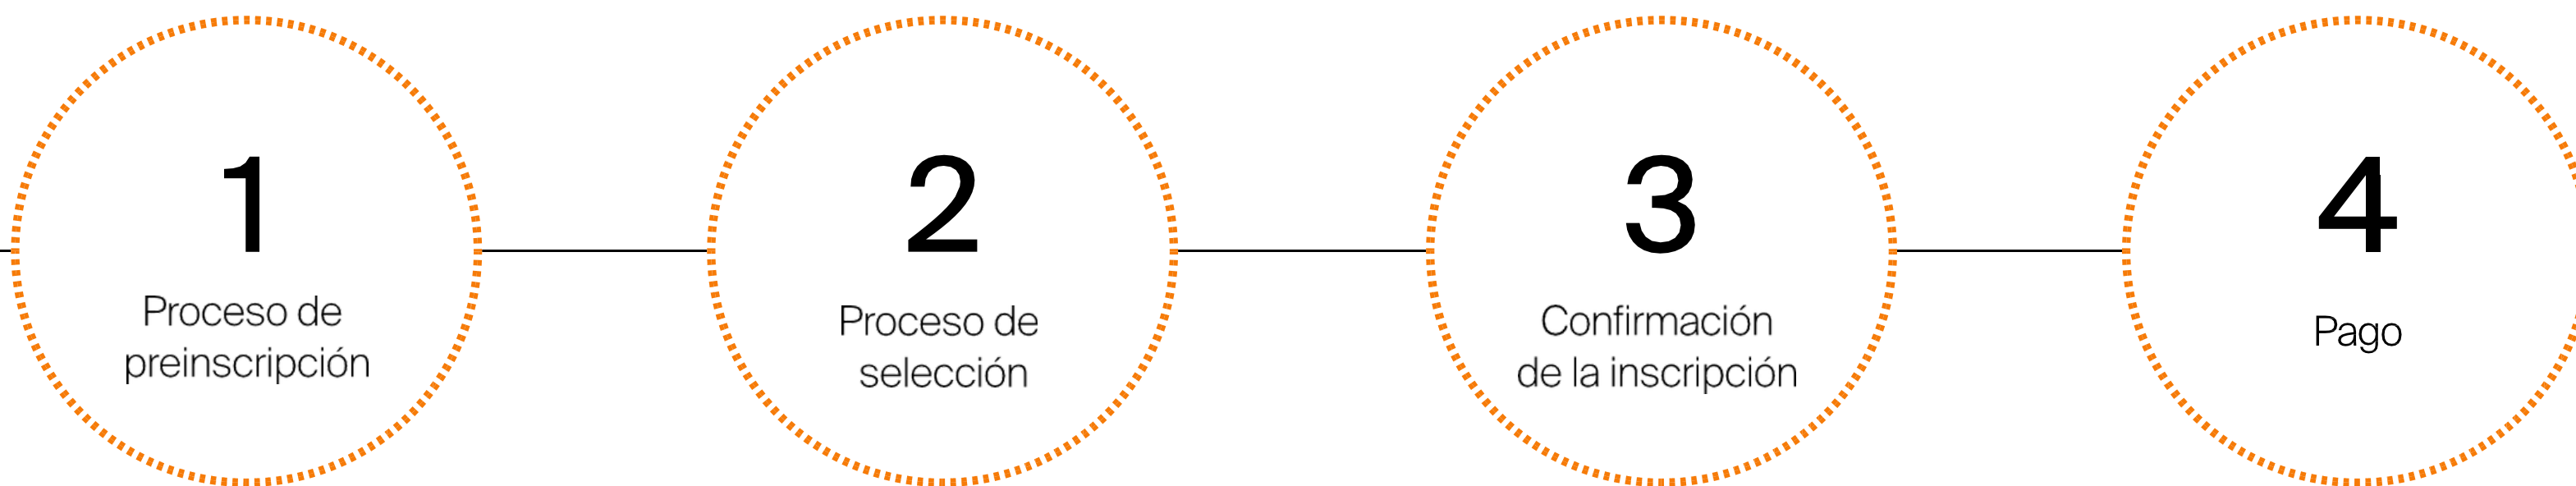

# PROCESO DE INSCRIPCIÓN

**ELITE JOVE** sigue un proceso de inscripción selectivo en el que, cada inscripción, deberá ser revisada por el comité técnico del campus, que es quien determina el acceso. El proceso sigue los siguientes pasos: