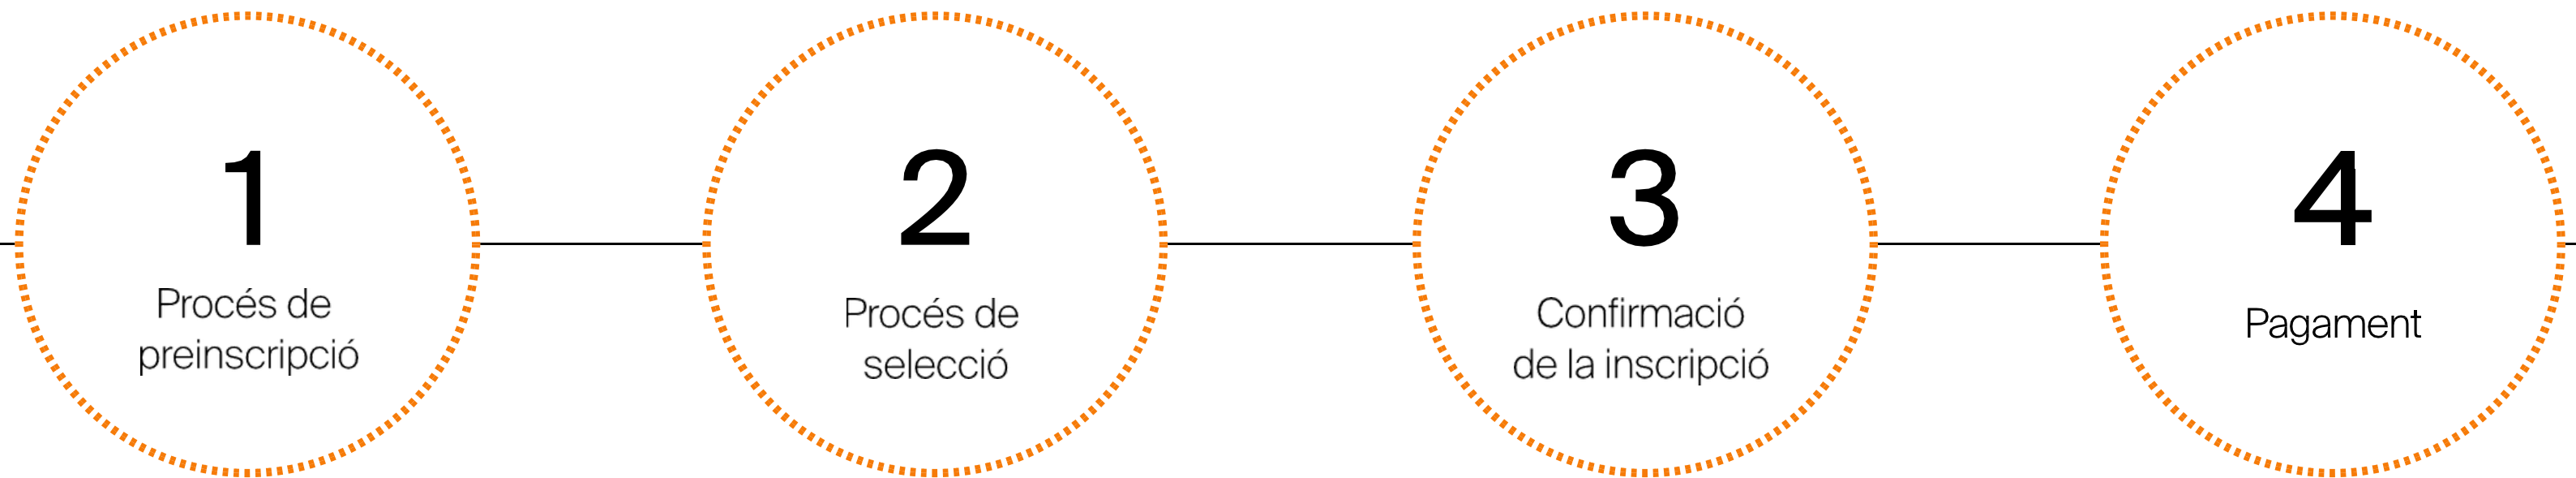

ENTORN IMMILLORABLE

Escaneja els diferents codis QR per a conèixer millor les instal·lacions del campus

SOLSONA

HOTEL

RECINTE ESPORTIU

PROCÉS D'INSCRIPCIÓ

ELITE JOVE segueix un procés d'inscripció selectiu on, cada inscripció, haurà de ser revisada pel comitè tècnic del campus, que és qui determina l'accés. El procés segueix els següents passos: